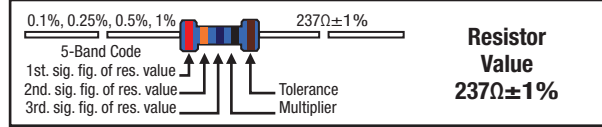

Color Band	Color	1 <sup>st</sup> , 2 <sup>nd</sup> , 3 <sup>rd</sup> Band
	Brown	1
	Red	2
	Orange	3
	Yellow	4
	Green	5
	Blue	6
	Violet	7
	Grey	8
	White	9
	Black	0
	Gold	—
	Silver	—

**DIGIKEY.COM**

Multiplying Factor	Tolerance	Color Band
10	$\pm$ 1%	
10 <sup>2</sup>	$\pm$ 2%	
10 <sup>3</sup>	—	
10 <sup>4</sup>	—	
10 <sup>5</sup>	$\pm$ 0.5%	
10 <sup>6</sup>	$\pm$ 0.25%	
10 <sup>7</sup>	$\pm$ 0.1%	
10 <sup>8</sup>	$\pm$ 0.05%	
10 <sup>9</sup>	—	
1	—	
10 <sup>-1</sup>	$\pm$ 5%	
10 <sup>-2</sup>	$\pm$ 10%	