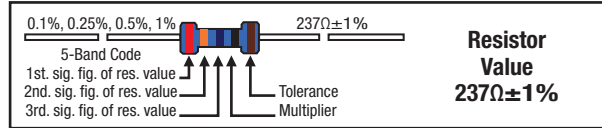

Color Band	Color	1 <sup>st</sup> , 2 <sup>nd</sup> , 3 <sup>rd</sup> Band
	Brown	1
	Red	2
	Orange	3
	Yellow	4
	Green	5
	Blue	6
	Violet	7
	Grey	8
	White	9
	Black	0
	Gold	—
	Silver	—

**DIGIKEY.COM**

Multiplying Factor	Tolerance	Color Band
10	$\pm$ 1%	
10 <sup>2</sup>	$\pm$ 2%	
10 <sup>3</sup>	—	
10 <sup>4</sup>	—	
10 <sup>5</sup>	$\pm$ 0.5%	
10 <sup>6</sup>	$\pm$ 0.25%	
10 <sup>7</sup>	$\pm$ 0.1%	
10 <sup>8</sup>	$\pm$ 0.05%	
10 <sup>9</sup>	—	
1	—	
10 <sup>-1</sup>	$\pm$ 5%	
10 <sup>-2</sup>	$\pm$ 10%	